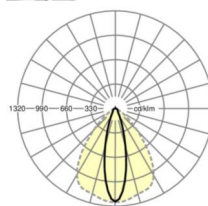

параметры

номер заказа	19522024380
код EAN	4020863439416
номер таможенного тарифа	94051190
Знак прохождения контроля	IP 64, класс защиты I, ENEC10 VDE, F, D, HACCP DIN10500/Food/IFS-пригодность для применения/BRC, Indoor, CE
Степень ударпрочности IK	IK03 (-20°C bis 35°C)
Температура окружающей среды	ta -20°C в 35°C
Гарантийный срок	5 лет
Государственные программы поддержки	BEG - государственные субсидии для энергосберегающих зданий (действительна только для Германии)

электротехника

Балласт	Электронный драйвер (1 штука)
Мощность системы	73W
сетевое напряжение	230V/50Hz
автоматический предохранитель (пусковой ток)	13 штук/B10, 21 штук/B16, 22 штук/C10, 36 штук/C16
класс энергосбережения/Источник света	C

Оптика

Оснастка	LED, цветопередача/оттенок света CRI ≥ 80 / 3000K
Допуск для координаты цветности (MacAdam)	3SDCM
Номинальный световой поток	12252lm
Срок службы LED	70000h L80/B10 (Tq 35°C), 100000h L80/B50 (Tq 30°C)
светоотдача светильников	168lm/W
Угол излучения	25° (C0) / 100° (C90)
UGR поп./вдоль	17.7 / 22.9

DEEP-LINK

<https://www.regiolum.de/ru/article/19522024380>

Ссылка	LED 13000lm 830
ηLB	100 %
Φ ↓/↑	98 % / 2 %
UGR поп./вдоль	17.7 / 22.9